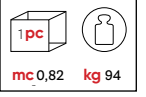

The meanings of the abbreviations are given below.
Kısaltmaların anlamları aşağıda verilmiştir.

pc: pieces parça, mc: volume hacim, kg: weight ağırlık

mc 0,82 kg 94

All dimensions are given in mm.
Bütün ölçüler mm olarak verilmiştir.