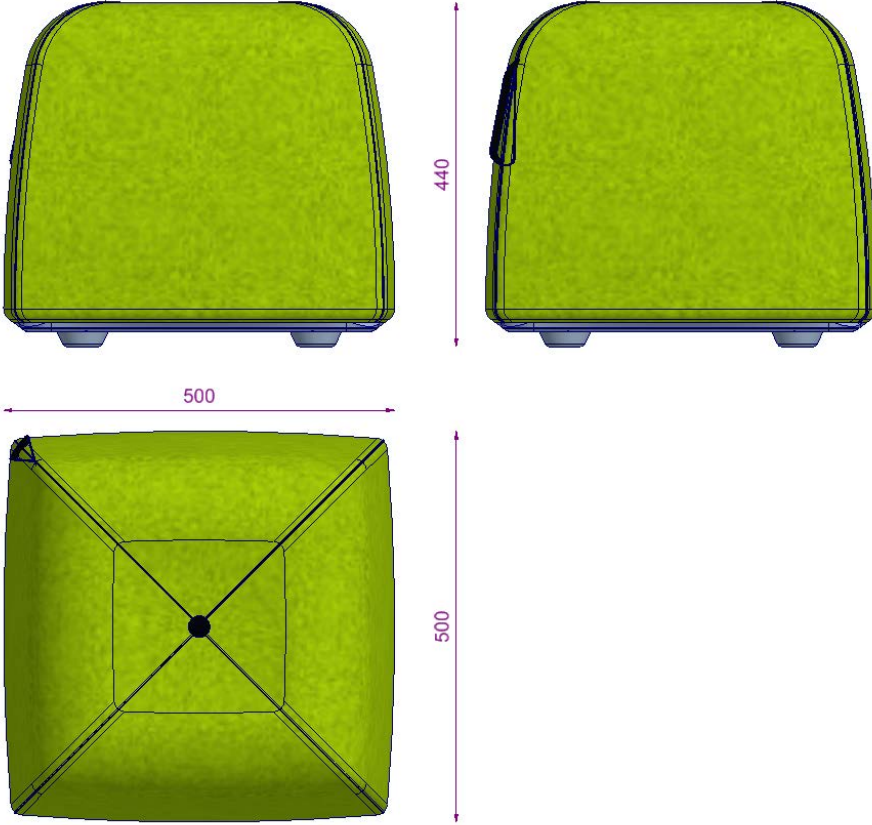

The meanings of the abbreviations are given below.
Kısaltmaların anlamları aşağıda verilmiştir.

pc: pieces parça, mc: volume hacim, kg: weight ağırlık

mc 0,82 kg 94

All dimensions are given in mm.
Bütün ölçüler mm olarak verilmiştir.

SURI S2 50x50 POUF

mc 0,13 kg 9