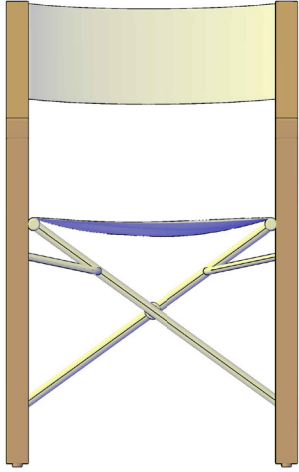

WO ZANDER SANDALYE

540