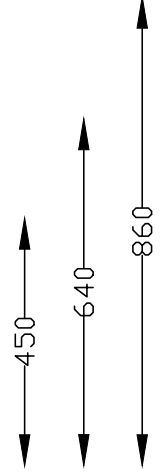

WO ZANDER SANDALYE

540

560