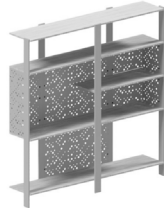

THRESHOLD STORAGE S0 H4L2
L: 1799 mm / 70.82 inch
D: 367 mm / 14.44 inch
H: 1827 mm / 71.92 inch