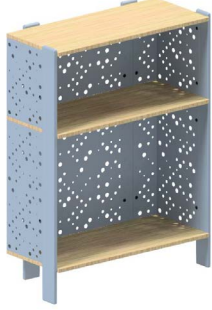

Vertical Posts: Epoxy painted aluminum

Dikey Direkler: Epoksi boyalı alüminyum

Vertical Panel Surfaces: Epoxy painted steel in mixed perforation technique

Dikey Panel Yüzeyleri: Epoksi boyalı perfore metal yüzey

Shelves: 18mm melamine, 2mm abs edge banding

Raflar: 18mm melamin, 2mm abs köşe bandı

**Laminate
Laminat**

3101

3153

3241

4598, Real Oak

4599, Dark Oak

**Metal Finish
Metal Renkleri**

RAL 7021,
Anthracite

White